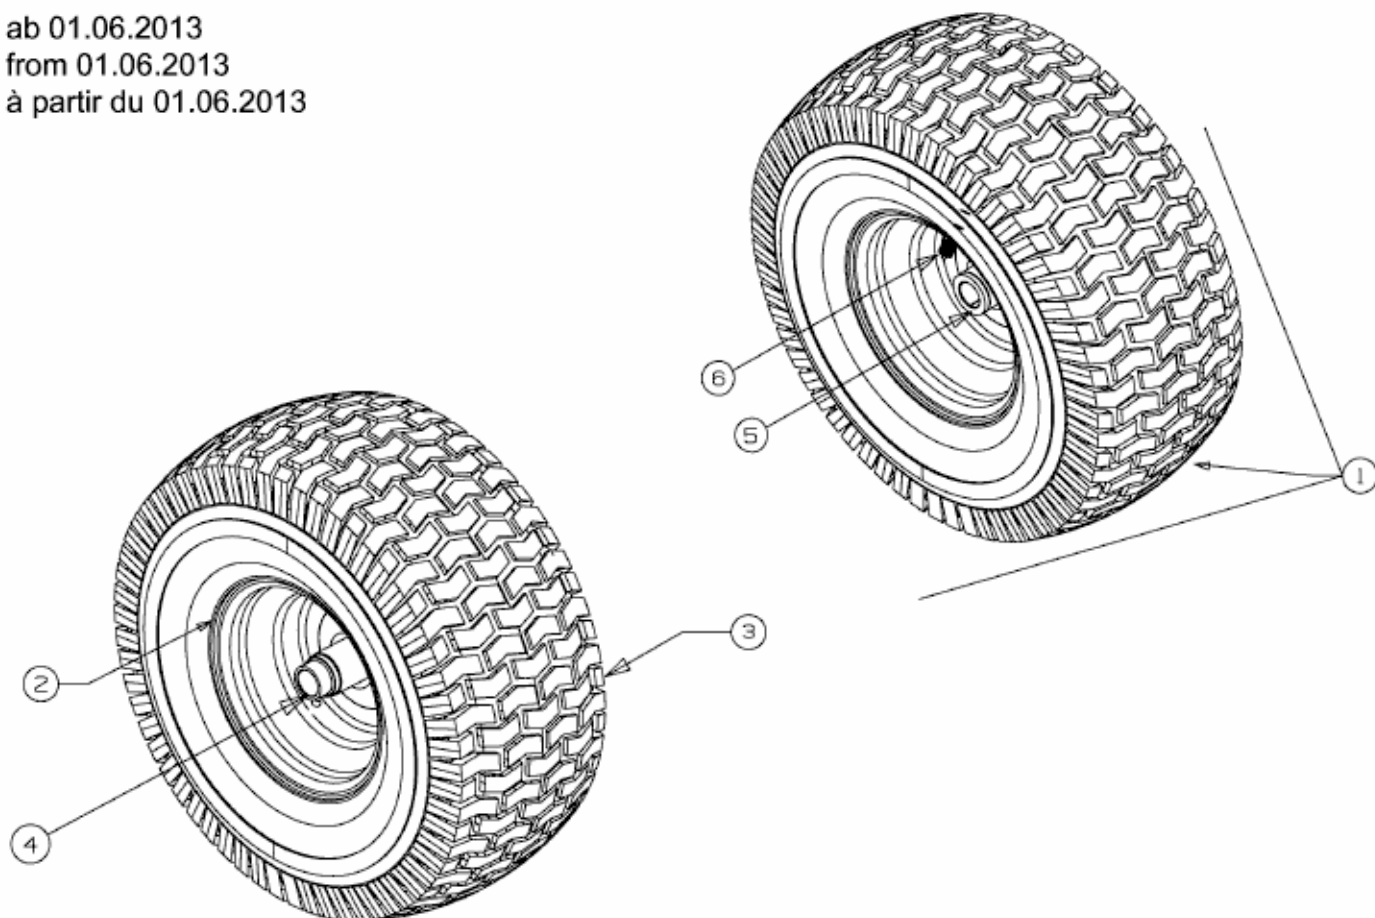

A 96.165 H > 13HN79WF650 (2015) > ELSŐ KEREKEK 15X6 SZÁRMAZÓ 2013/06/01

ab 01.06.2013
from 01.06.2013
à partir du 01.06.2013

E3-02085C-01