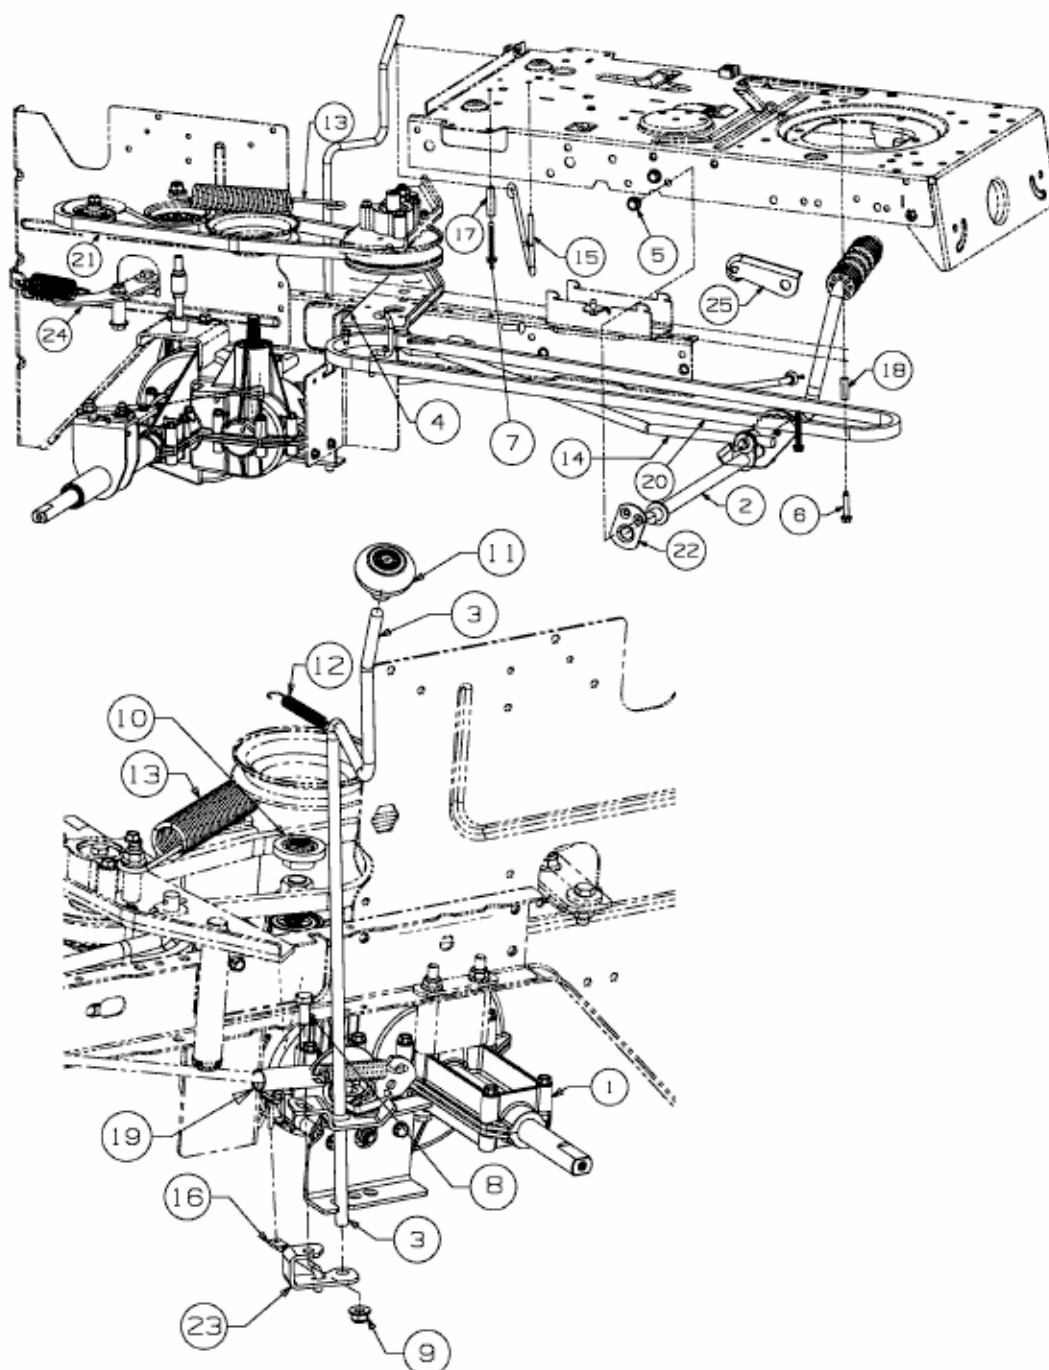

## S 92.130 T &gt; 13HH76WE650 (2015) &gt; HAJTÁSRENDSZER, PEDÁL, VÁLTÓKAR

E3-03859F-01