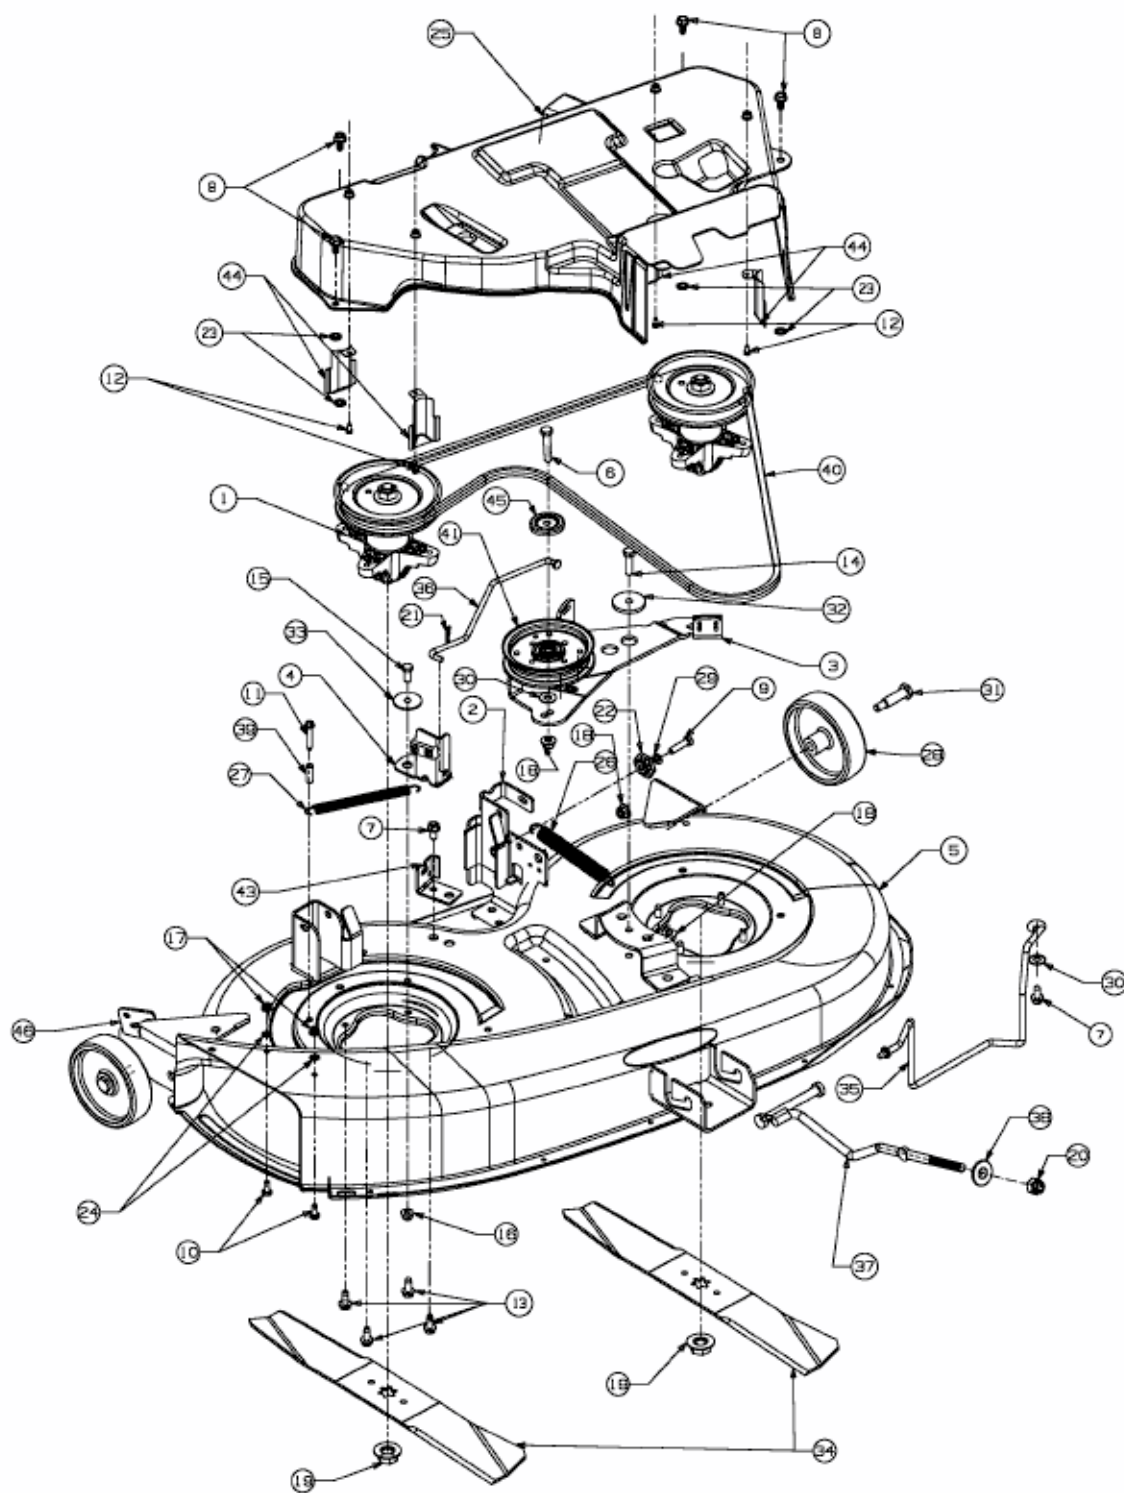

INTELLIGENS RF 125 > 13CH765F600 (2013) > KASZÁLÁS DECK F (38 "/ 96CM)

E3-02763E-01