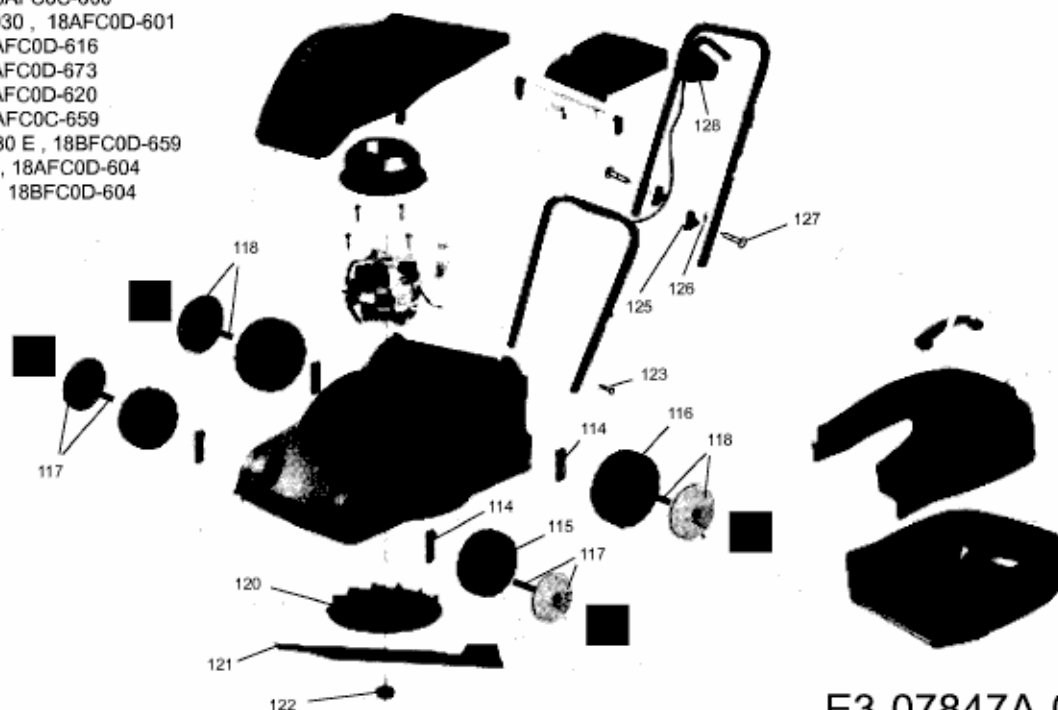

## KERESÉS AZ "INTELLIGENS 32 E" &gt; INTELLIGENS 32 E &gt; 18AFC0D-600 (2013) &gt; ALAPGÉP

Smart 32 E , 18AFC0E-600  
Smart 32 E , 18AFC0D-600  
MTD 32 , 18AFC0C-600  
Basic EM 1030 , 18AFC0D-601  
33 HQ , 18AFC0D-616  
FM 33 , 18AFC0D-673  
FM 33 , 18AFC0D-620  
MC 32 , 18AFC0C-659  
Mastercut 330 E , 18BFC0D-659  
Villy 1000 E , 18AFC0D-604  
AGM 1000 , 18BFC0D-604